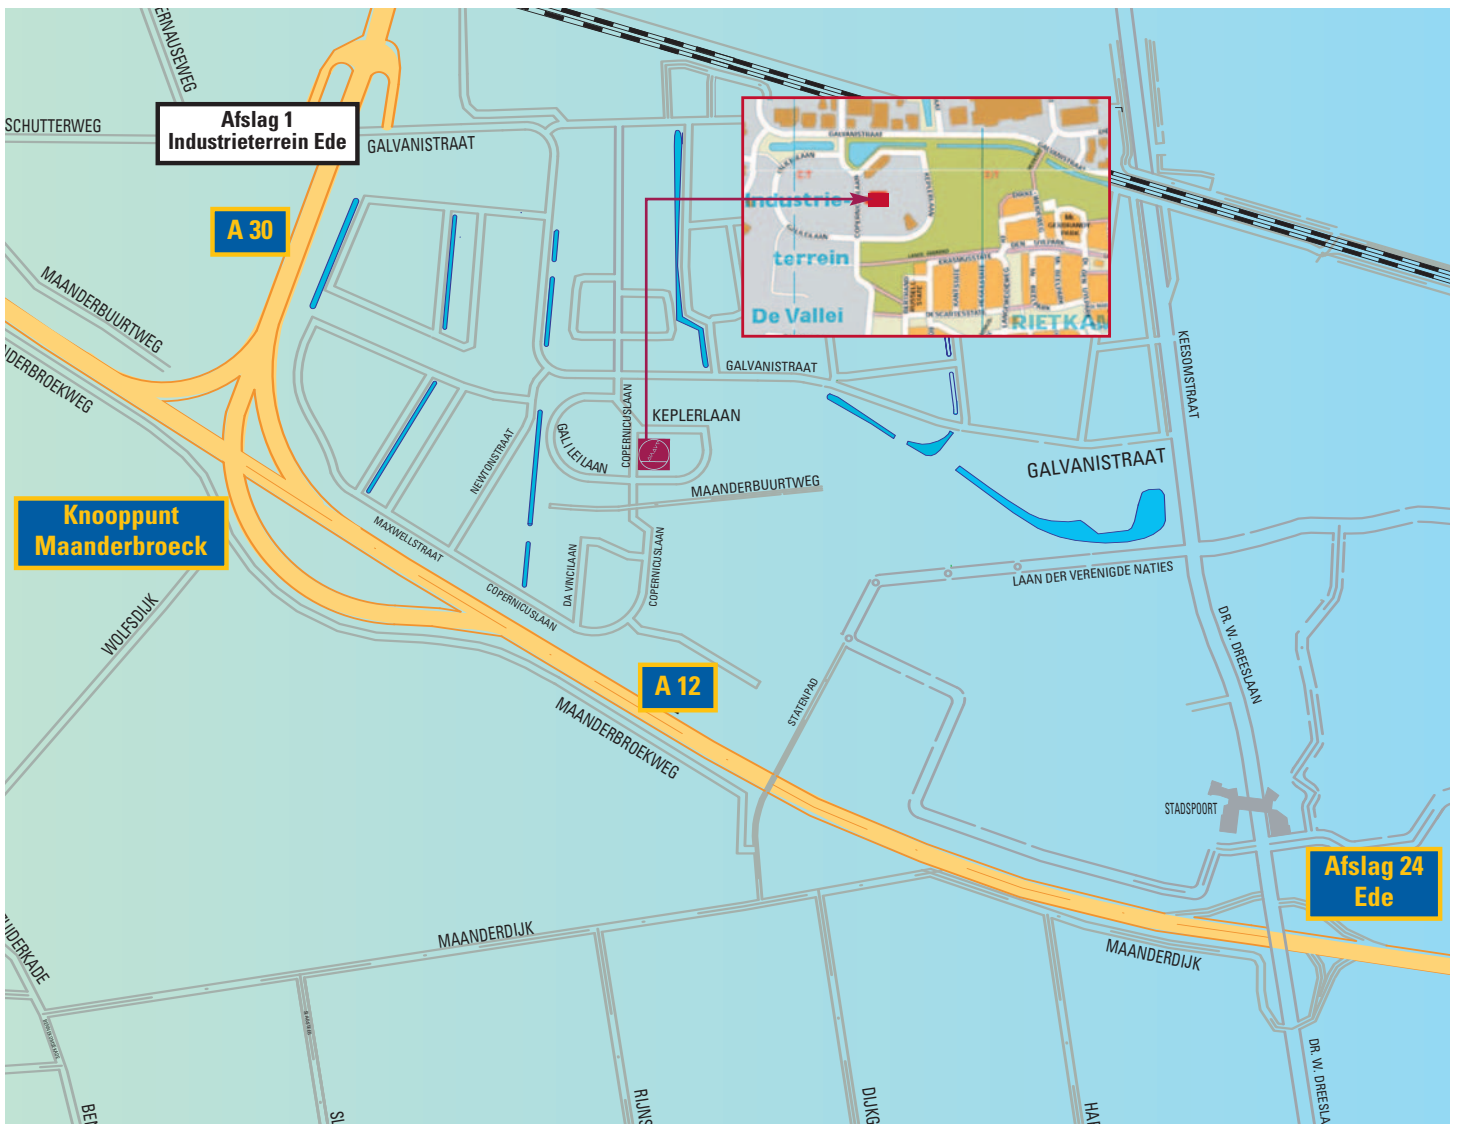

Routebeschrijving

ROUTE VANAF A12:

- afslag 24, Ede Wageningen Bennekom
- richting Ede
- onder Poortgebouw doorrijden
- bij 3e stoplicht, linksaf Galvanistraat
- 4e straat links, Copernicuslaan
- na 100 meter aan de linkerhand

ROUTE VANAF A30;

- afslag 1, industrieterrein Ede
- linksaf, richting Ede en industrieterrein Ede
- bij 1e stoplichten rechtdoor via de Galvanistraat
- 3e straat rechts, Copernicuslaan
- na 100 meter aan de linkerhand